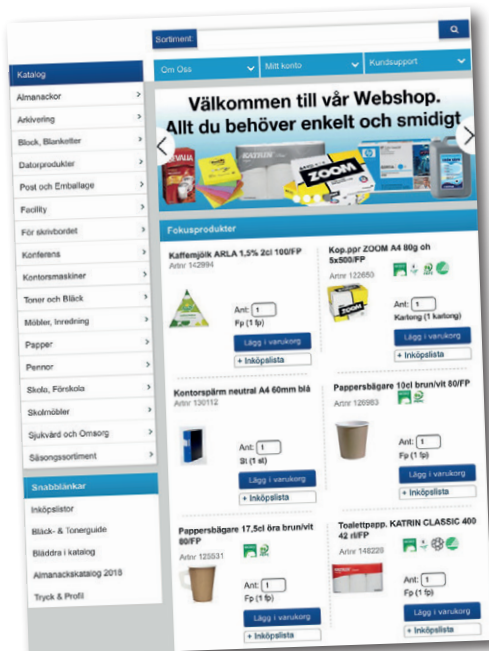

GYMKORT FR.

249:-

/MÅN

INGEN
BINDNINGSTID!

NORDICWELLNESS

WEBSHOP - WEBSHOP - WEBSHOP

WEBSHOPPEN MED ALLT DU BEHÖVER!

Endast ett
klick från en
bra affär...
www.ysglagershop.se
webshop

Stort utbud
med leverans
redan i morgon

Y.S.G.LagerShop.se

Y.S.G

Rollsbovägen 58 • KUNGÄLV
info@ysglagershop.se

LAGERSHOP AB

TOYOTA

ALWAYS A
BETTER WAY

Toyota **BusinessPlus**